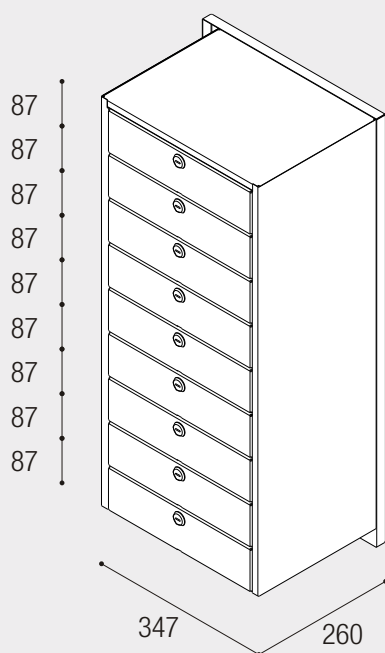

**MOO  
DUL  
POST  
KASTID**

Saadaval ühe-, kahe- ja kolmeosaliste moodulitena

Saadaval nelja- ja viieosaliste moodulitena

10 korterile

12 korterile

15 korterile

20 korterile

16 korterile

36 korterile

Saadaval kolme- ja neljaosaliste moodulitena

15 korterile

20 korterile

16 korterile

36 korterile

Seina või ukse sisse paigaldatav postkast.  
 Toodetakse viie- kuni kümneosaliste moodulitena

Seina või ukse sisse paigaldatav postkast.  
Toodetakse viie- kuni kümneosaliste moodulitena

Saadaval kahe- ja kolmeosaliste moodulitena

Saadaval viieosalise moodulina

TEADETETAHVEL  
397\*500\*40 mm  
610\*689\*40 mm

INFOSTEND (alus ilma klaasukseta)  
397\*500 mm  
610\*689 mm

PABERIKORV  
365\*279\*279 mm