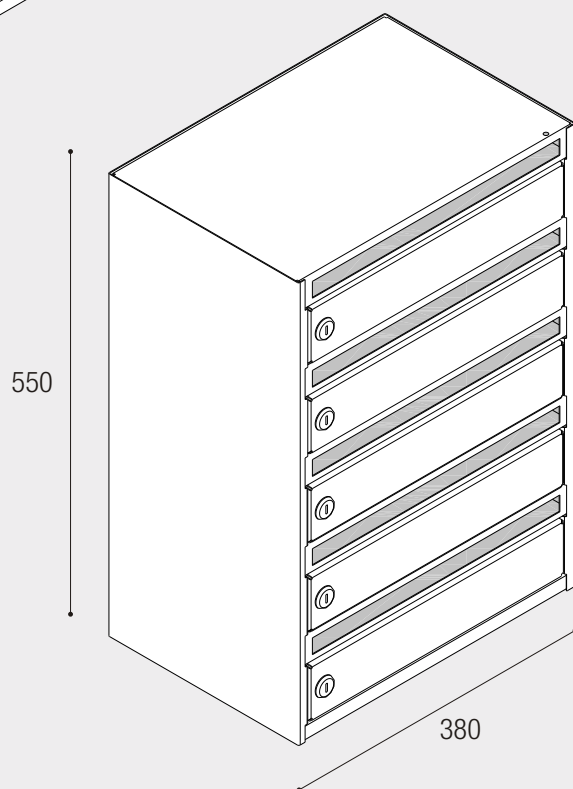

**MOO  
DUL  
POST  
KASTID**

Saadaval ühe-, kahe- ja kolmeosaliste moodulitena

Saadaval nelja- ja viieosaliste moodulitena

10 korterile

12 korterile

15 korterile

20 korterile

16 korterile

36 korterile

Saadaval kolme- ja neljaosaliste moodulitena

15 korterile

20 korterile

16 korterile

36 korterile

Seina või ukse sisse paigaldatav postkast.  
 Toodetakse viie- kuni kümneosaliste moodulitena

Seina või ukse sisse paigaldatav postkast.  
Toodetakse viie- kuni kümneosaliste moodulitena

Saadaval kahe- ja kolmeosaliste moodulitena

Saadaval viieosalise moodulina

TEADETETAHVEL  
397\*500\*40 mm  
610\*689\*40 mm

INFOSTEND (alus ilma klaasukseta)  
397\*500 mm  
610\*689 mm

PABERIKORV  
365\*279\*279 mm