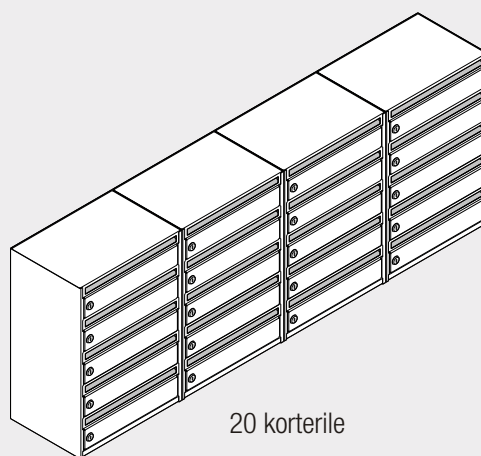

**MOO  
DUL  
POST  
KASTID**

Saadaval ühe-, kahe- ja kolmeosaliste moodulitena

Saadaval nelja- ja viieosaliste moodulitena

10 korterile

12 korterile

15 korterile

20 korterile

16 korterile

36 korterile

Saadaval kolme- ja neljaosaliste moodulitena

15 korterile

20 korterile

16 korterile

36 korterile

Seina või ukse sisse paigaldatav postkast.  
 Toodetakse viie- kuni kümneosaliste moodulitena

Seina või ukse sisse paigaldatav postkast.  
Toodetakse viie- kuni kümneosaliste moodulitena

Saadaval kahe- ja kolmeosaliste moodulitena

Saadaval viieosalise moodulina

TEADETETAHVEL  
397\*500\*40 mm  
610\*689\*40 mm

INFOSTEND (alus ilma klaasukseta)  
397\*500 mm  
610\*689 mm

PABERIKORV  
365\*279\*279 mm