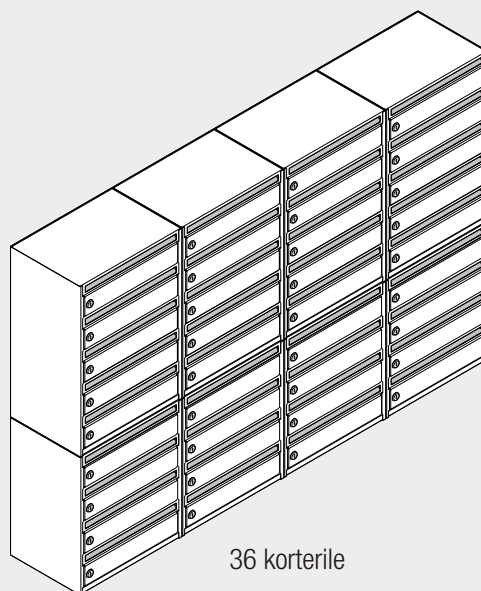

**MOO  
DUL  
POST  
KASTID**

Saadaval ühe-, kahe- ja kolmeosaliste moodulitena

Saadaval nelja- ja viieosaliste moodulitena

10 korterile

12 korterile

15 korterile

20 korterile

16 korterile

36 korterile

Saadaval kolme- ja neljaosaliste moodulitena

15 korterile

20 korterile

16 korterile

36 korterile

Seina või ukse sisse paigaldatav postkast.  
 Toodetakse viie- kuni kümneosaliste moodulitena

Seina või ukse sisse paigaldatav postkast.  
Toodetakse viie- kuni kümneosaliste moodulitena

Saadaval kahe- ja kolmeosaliste moodulitena

Saadaval viieosalise moodulina

TEADETETAHVEL  
397\*500\*40 mm  
610\*689\*40 mm

INFOSTEND (alus ilma klaasukseta)  
397\*500 mm  
610\*689 mm

PABERIKORV  
365\*279\*279 mm