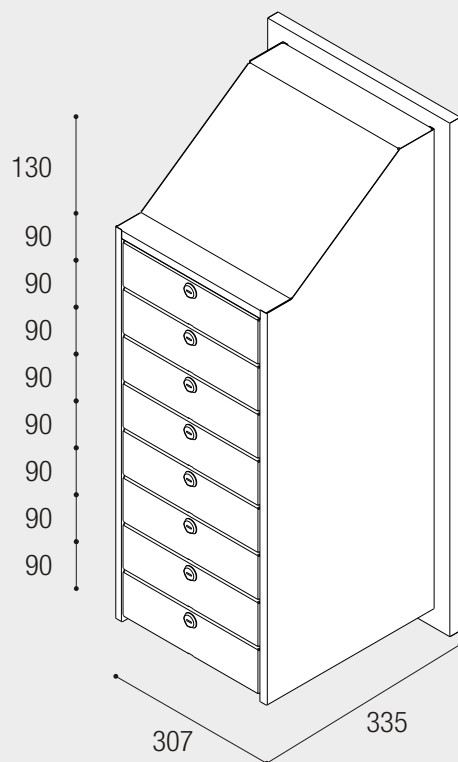

**MOO  
DUL  
POST  
KASTID**

Saadaval ühe-, kahe- ja kolmeosaliste moodulitena

Saadaval nelja- ja viieosaliste moodulitena

10 korterile

12 korterile

15 korterile

20 korterile

16 korterile

36 korterile

Saadaval kolme- ja neljaosaliste moodulitena

15 korterile

20 korterile

16 korterile

36 korterile

Seina või ukse sisse paigaldatav postkast.  
 Toodetakse viie- kuni kümneosaliste moodulitena

Seina või ukse sisse paigaldatav postkast.  
Toodetakse viie- kuni kümneosaliste moodulitena

Saadaval kahe- ja kolmeosaliste moodulitena

Saadaval viieosalise moodulina

TEADETETAHVEL  
397\*500\*40 mm  
610\*689\*40 mm

INFOSTEND (alus ilma klaasukseta)  
397\*500 mm  
610\*689 mm

PABERIKORV  
365\*279\*279 mm