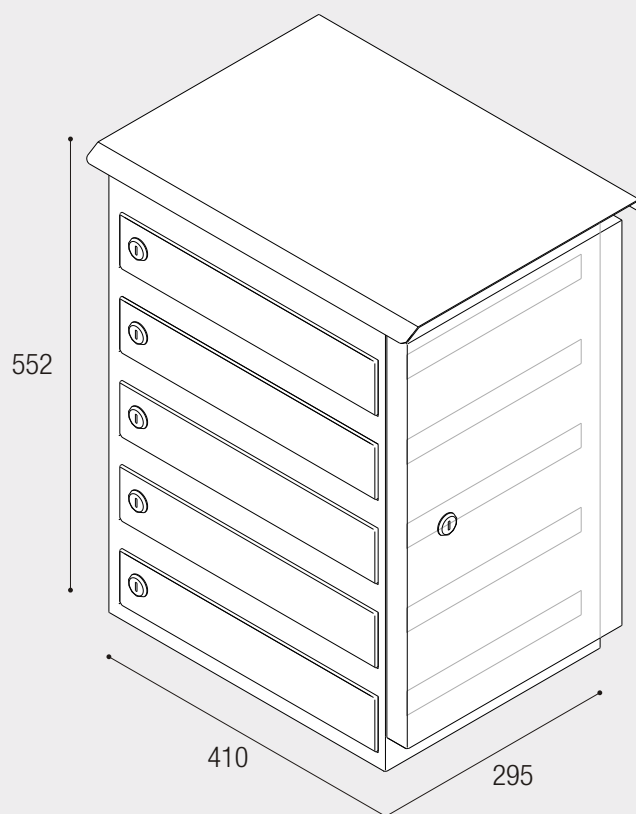

**MOO  
DUL  
POST  
KASTID**

Saadaval ühe-, kahe- ja kolmeosaliste moodulitena

Saadaval nelja- ja viieosaliste moodulitena

10 korterile

12 korterile

15 korterile

20 korterile

16 korterile

36 korterile

Saadaval kolme- ja neljaosaliste moodulitena

15 korterile

20 korterile

16 korterile

36 korterile

Seina või ukse sisse paigaldatav postkast.  
 Toodetakse viie- kuni kümneosaliste moodulitena

Seina või ukse sisse paigaldatav postkast.  
Toodetakse viie- kuni kümneosaliste moodulitena

Saadaval kahe- ja kolmeosaliste moodulitena

Saadaval viieosalise moodulina

TEADETETAHVEL  
397\*500\*40 mm  
610\*689\*40 mm

INFOSTEND (alus ilma klaasukseta)  
397\*500 mm  
610\*689 mm

PABERIKORV  
365\*279\*279 mm