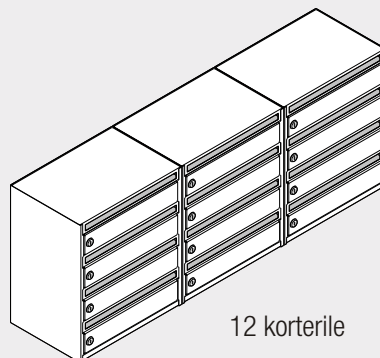

**MOO  
DUL  
POST  
KASTID**

Saadaval ühe-, kahe- ja kolmeosaliste moodulitena

Saadaval nelja- ja viieosaliste moodulitena

10 korterile

12 korterile

15 korterile

20 korterile

16 korterile

36 korterile

Saadaval kolme- ja neljaosaliste moodulitena

15 korterile

20 korterile

16 korterile

36 korterile

Seina või ukse sisse paigaldatav postkast.  
 Toodetakse viie- kuni kümneosaliste moodulitena

Seina või ukse sisse paigaldatav postkast.  
Toodetakse viie- kuni kümneosaliste moodulitena

Saadaval kahe- ja kolmeosaliste moodulitena

Saadaval viieosalise moodulina

TEADETETAHVEL  
397\*500\*40 mm  
610\*689\*40 mm

INFOSTEND (alus ilma klaasukseta)  
397\*500 mm  
610\*689 mm

PABERIKORV  
365\*279\*279 mm