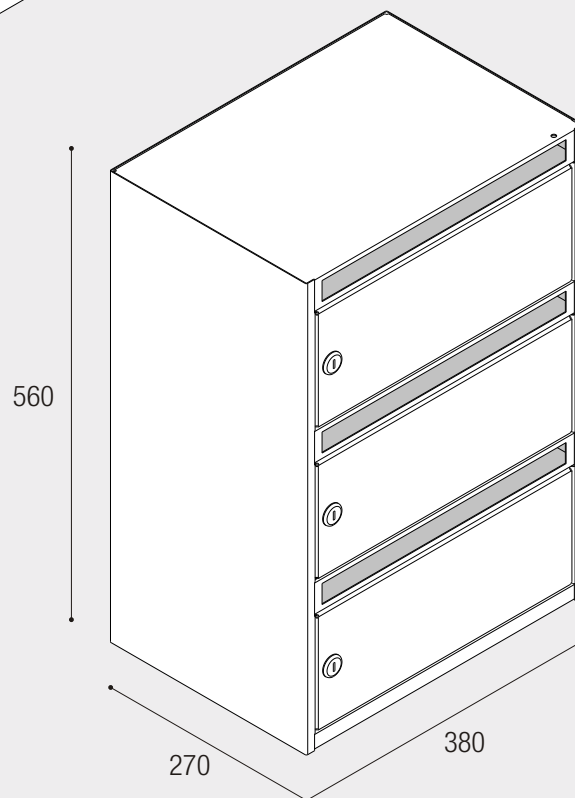

**MOO  
DUL  
POST  
KASTID**

Saadaval ühe-, kahe- ja kolmeosaliste moodulitena

Saadaval nelja- ja viieosaliste moodulitena

10 korterile

12 korterile

15 korterile

20 korterile

16 korterile

36 korterile

Saadaval kolme- ja neljaosaliste moodulitena

15 korterile

20 korterile

16 korterile

36 korterile

Seina või ukse sisse paigaldatav postkast.  
 Toodetakse viie- kuni kümneosaliste moodulitena

Seina või ukse sisse paigaldatav postkast.  
Toodetakse viie- kuni kümneosaliste moodulitena

Saadaval kahe- ja kolmeosaliste moodulitena

Saadaval viieosalise moodulina

TEADETETAHVEL  
397\*500\*40 mm  
610\*689\*40 mm

INFOSTEND (alus ilma klaasukseta)  
397\*500 mm  
610\*689 mm

PABERIKORV  
365\*279\*279 mm