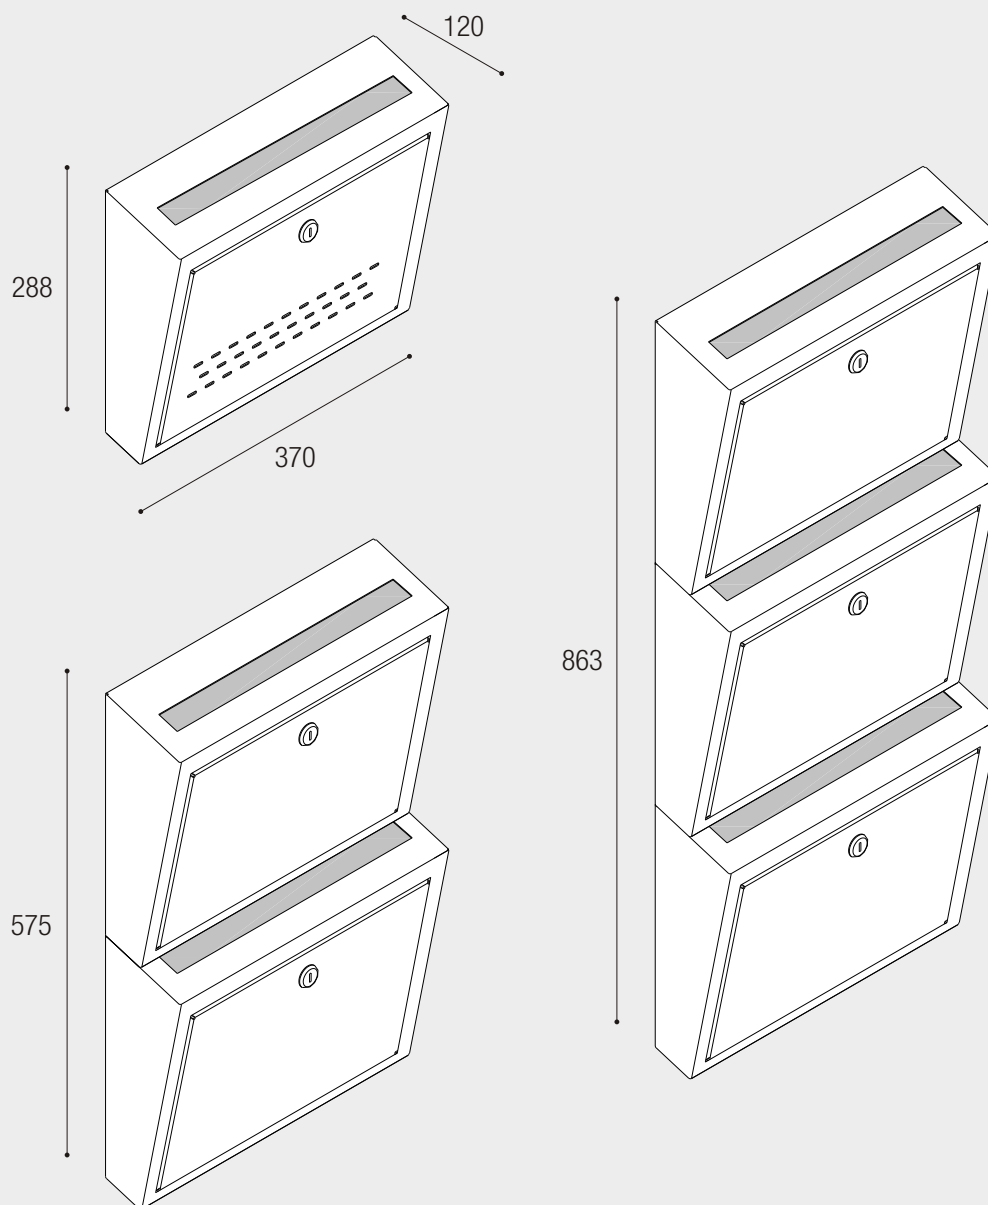

**MOO  
DUL  
POST  
KASTID**

Saadaval ühe-, kahe- ja kolmeosaliste moodulitena

Saadaval nelja- ja viieosaliste moodulitena

10 korterile

12 korterile

15 korterile

20 korterile

16 korterile

36 korterile

Saadaval kolme- ja neljaosaliste moodulitena

15 korterile

20 korterile

16 korterile

36 korterile

Seina või ukse sisse paigaldatav postkast.  
 Toodetakse viie- kuni kümneosaliste moodulitena

Seina või ukse sisse paigaldatav postkast.  
Toodetakse viie- kuni kümneosaliste moodulitena

Saadaval kahe- ja kolmeosaliste moodulitena

Saadaval viieosalise moodulina

TEADETETAHVEL  
397\*500\*40 mm  
610\*689\*40 mm

INFOSTEND (alus ilma klaasukseta)  
397\*500 mm  
610\*689 mm

PABERIKORV  
365\*279\*279 mm