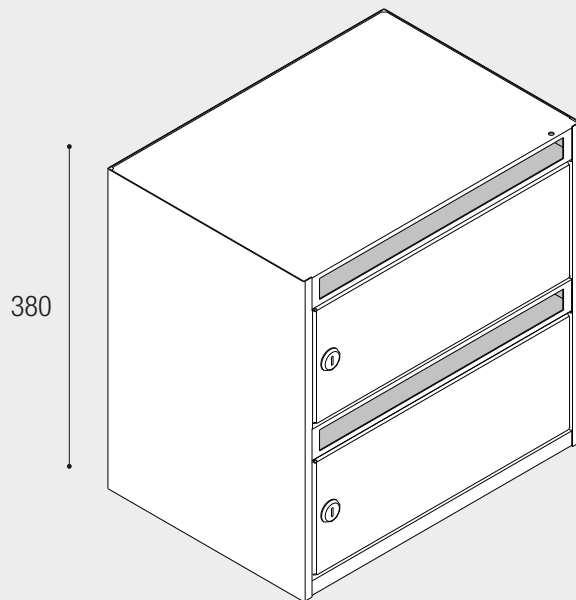

**MOO  
DUL  
POST  
KASTID**

Saadaval ühe-, kahe- ja kolmeosaliste moodulitena

Saadaval nelja- ja viieosaliste moodulitena

10 korterile

12 korterile

15 korterile

20 korterile

16 korterile

36 korterile

Saadaval kolme- ja neljaosaliste moodulitena

15 korterile

20 korterile

16 korterile

36 korterile

Seina või ukse sisse paigaldatav postkast.  
 Toodetakse viie- kuni kümneosaliste moodulitena

Seina või ukse sisse paigaldatav postkast.  
Toodetakse viie- kuni kümneosaliste moodulitena

Saadaval kahe- ja kolmeosaliste moodulitena

Saadaval viieosalise moodulina

TEADETETAHVEL  
397\*500\*40 mm  
610\*689\*40 mm

INFOSTEND (alus ilma klaasukseta)  
397\*500 mm  
610\*689 mm

PABERIKORV  
365\*279\*279 mm