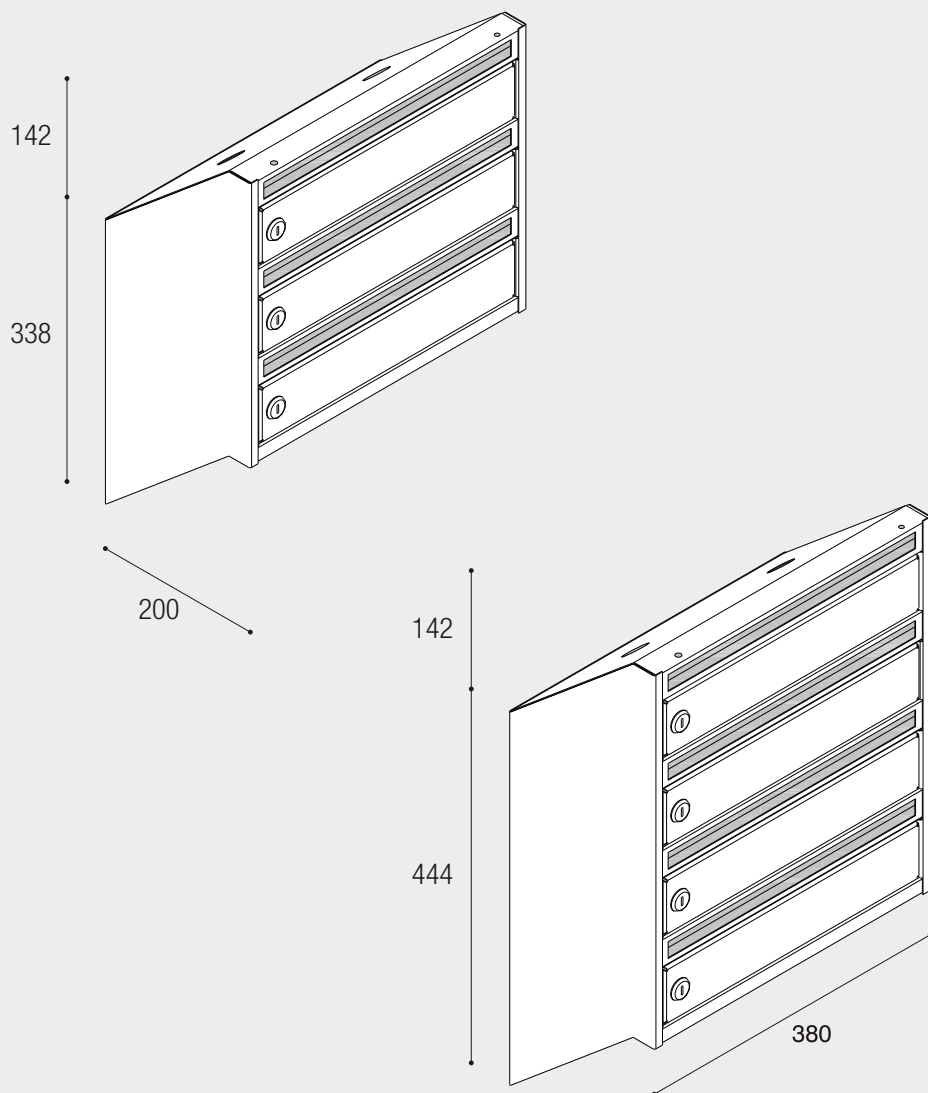

**MOO  
DUL  
POST  
KASTID**

Saadaval ühe-, kahe- ja kolmeosaliste moodulitena

Saadaval nelja- ja viieosaliste moodulitena

10 korterile

12 korterile

15 korterile

20 korterile

16 korterile

36 korterile

Saadaval kolme- ja neljaosaliste moodulitena

15 korterile

20 korterile

16 korterile

36 korterile

Seina või ukse sisse paigaldatav postkast.  
 Toodetakse viie- kuni kümneosaliste moodulitena

Seina või ukse sisse paigaldatav postkast.  
Toodetakse viie- kuni kümneosaliste moodulitena

Saadaval kahe- ja kolmeosaliste moodulitena

Saadaval viieosalise moodulina

TEADETETAHVEL  
397\*500\*40 mm  
610\*689\*40 mm

INFOSTEND (alus ilma klaasukseta)  
397\*500 mm  
610\*689 mm

PABERIKORV  
365\*279\*279 mm