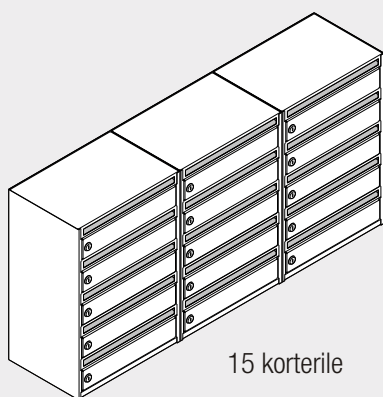

**MOO  
DUL  
POST  
KASTID**

Saadaval ühe-, kahe- ja kolmeosaliste moodulitena

Saadaval nelja- ja viieosaliste moodulitena

10 korterile

12 korterile

15 korterile

20 korterile

16 korterile

36 korterile

Saadaval kolme- ja neljaosaliste moodulitena

15 korterile

20 korterile

16 korterile

36 korterile

Seina või ukse sisse paigaldatav postkast.  
 Toodetakse viie- kuni kümneosaliste moodulitena

Seina või ukse sisse paigaldatav postkast.  
Toodetakse viie- kuni kümneosaliste moodulitena

Saadaval kahe- ja kolmeosaliste moodulitena

Saadaval viieosalise moodulina

TEADETETAHVEL  
397\*500\*40 mm  
610\*689\*40 mm

INFOSTEND (alus ilma klaasukseta)  
397\*500 mm  
610\*689 mm

PABERIKORV  
365\*279\*279 mm