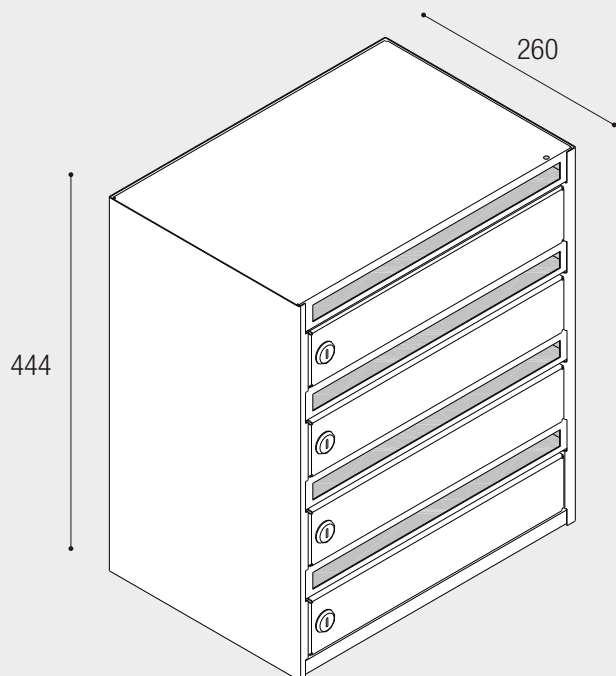

**MOO  
DUL  
POST  
KASTID**

Saadaval ühe-, kahe- ja kolmeosaliste moodulitena

Saadaval nelja- ja viieosaliste moodulitena

10 korterile

12 korterile

15 korterile

20 korterile

16 korterile

36 korterile

Saadaval kolme- ja neljaosaliste moodulitena

15 korterile

20 korterile

16 korterile

36 korterile

Seina või ukse sisse paigaldatav postkast.  
 Toodetakse viie- kuni kümneosaliste moodulitena

Seina või ukse sisse paigaldatav postkast.  
Toodetakse viie- kuni kümneosaliste moodulitena

Saadaval kahe- ja kolmeosaliste moodulitena

Saadaval viieosalise moodulina

TEADETETAHVEL  
397\*500\*40 mm  
610\*689\*40 mm

INFOSTEND (alus ilma klaasukseta)  
397\*500 mm  
610\*689 mm

PABERIKORV  
365\*279\*279 mm