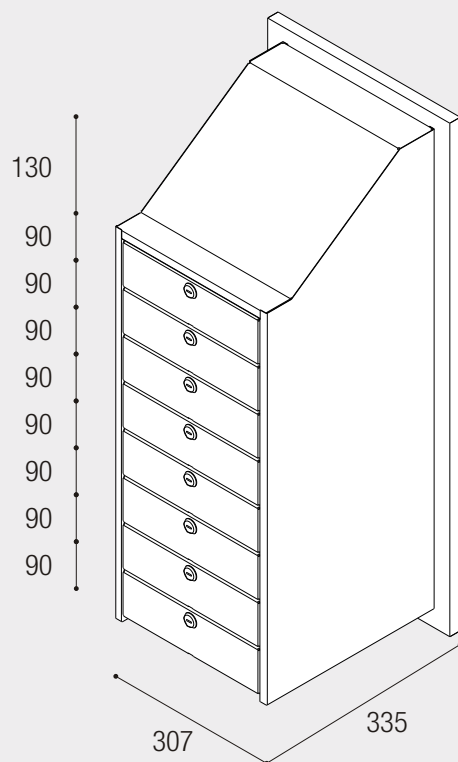

15 korterile

20 korterile

16 korterile

36 korterile

Seina või ukse sisse paigaldatav postkast.
 Toodetakse viie- kuni kümneosaliste moodulitena

Seina või ukse sisse paigaldatav postkast.
Toodetakse viie- kuni kümneosaliste moodulitena

610*689 mm
HIND 21€ + km

PABERIKORV
365*279*279 mm
Valge HIND 11€ + km
Standardtooni HIND 12€ + km

STANDARDVARUSTUS

Standardvärvitoonid

Lukk kahe võtmega, mis sobivad ainult konkreetsele lukule

Kleebisnumbrid