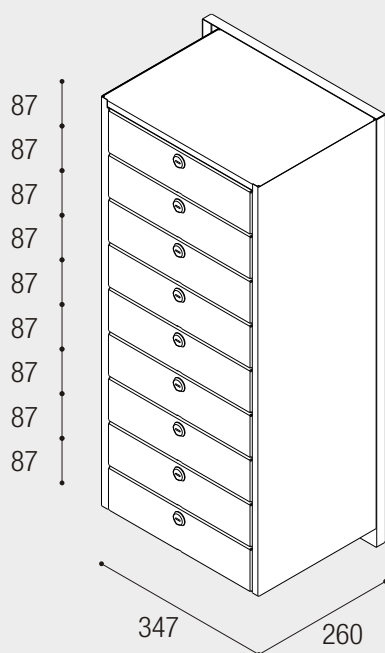

15 korterile

20 korterile

16 korterile

36 korterile

Seina või ukse sisse paigaldatav postkast.
 Toodetakse viie- kuni kümneosaliste moodulitena

Seina või ukse sisse paigaldatav postkast.
Toodetakse viie- kuni kümneosaliste moodulitena

610*689 mm
HIND 21€ + km

PABERIKORV
365*279*279 mm
Valge HIND 11€ + km
Standardtooni HIND 12€ + km

STANDARDVARUSTUS

Standardvärvitoonid

Lukk kahe võtmega, mis sobivad ainult konkreetsele lukule

Kleebisnumbrid