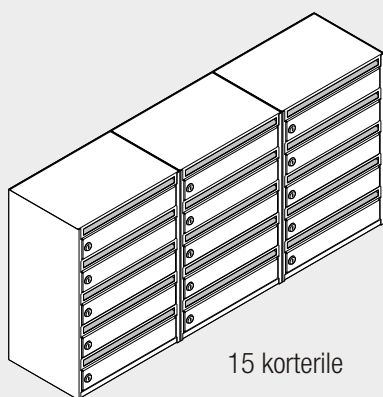

15 korterile